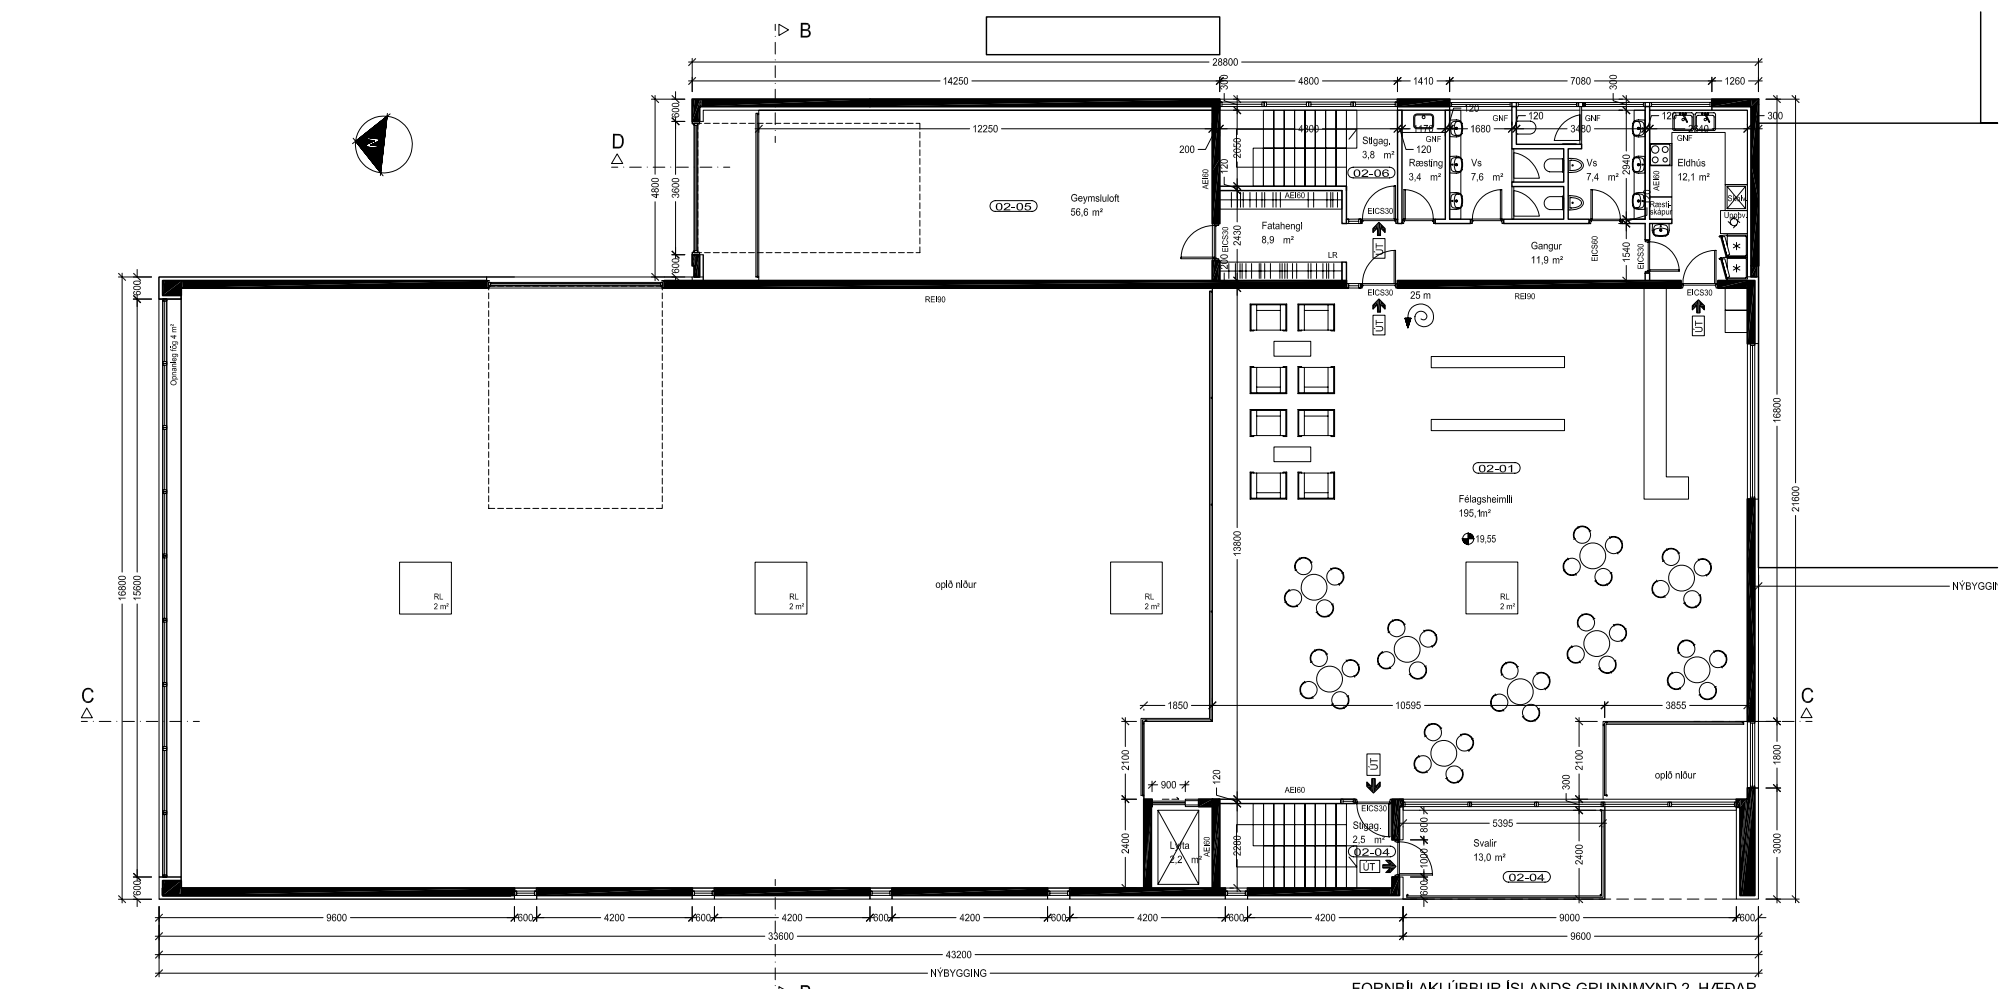

FORNBÍLAKLÚBBUR ÍSLANDS GRUNNMYND 1. HÆÐAR

FORNBÍLAKLÚBBUR ÍSLANDS GRUNNMYND 2. HÆÐAR

ORKUVEITA REYKJAVÍKUR OG FORNBÍLAKLÚBBUR ÍSLANDS: SAFNA- OG MENNINGARHÚS Í ELLIÐAÁRDAL

FERDINAND ALFREDSSON
arkitekt FAI
Telknistofan Lingjavegi 6
sími 552-6670
fexi 551-9832

A 26.04.2005 hg eldhus, lifnaðisdeild, + búnað.
brytt dags teiknað mynd

Aðalsteinn Snorason
arkitekt fái 161161-2769

Egill Guðmundsson
arkitekt fái 270152-6869

Gláfr Gíslason
arkitekt fái 160657-4809

áðalstræfi 6 101 Reykjavík
sími 511 2060
fax 511 2066
veffang www.ark.is
netfang arkis@ark.is

Aðaltekning
Rafstöðvarvegur 9

Fornbílafan
grunnm. 1. og 2. hæð

verkaupl. OR og Fornbílakl.
hannað/teiknað as.eg.hg
yfirfarið/sambýtt
málsv. 1:100
dags. 05.04.2005

ARKÍŚ